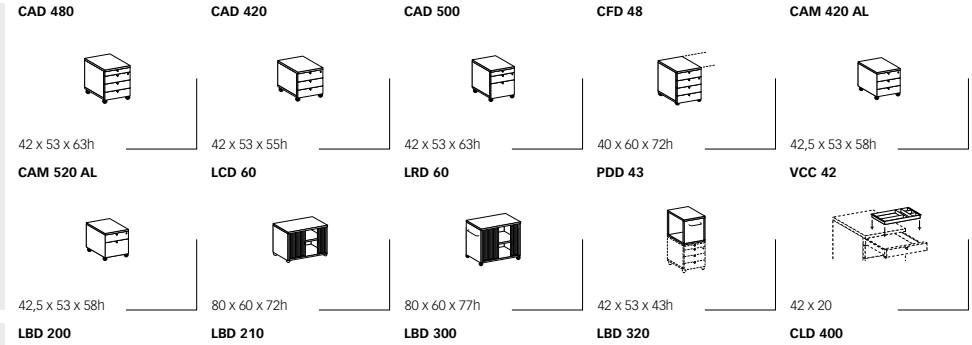

Scrivanie  
Desks

Moduli  
Details

Cassettiere  
Drawer units

Libreria  
Bookcases

Moduli  
Details

RLF 20      RLF 25      TLF 75

185 x 100 x 72h

250 x 100 x 72h

Ø120 x 72h

Tavoli riunioni  
Drawer units

Angoli,  
raccordi  
terminali  
e mensole  
Corners, linking  
and end tops  
and shelves

ANL 09

80 x 80

ANL 07

80 x 80

TEL 64