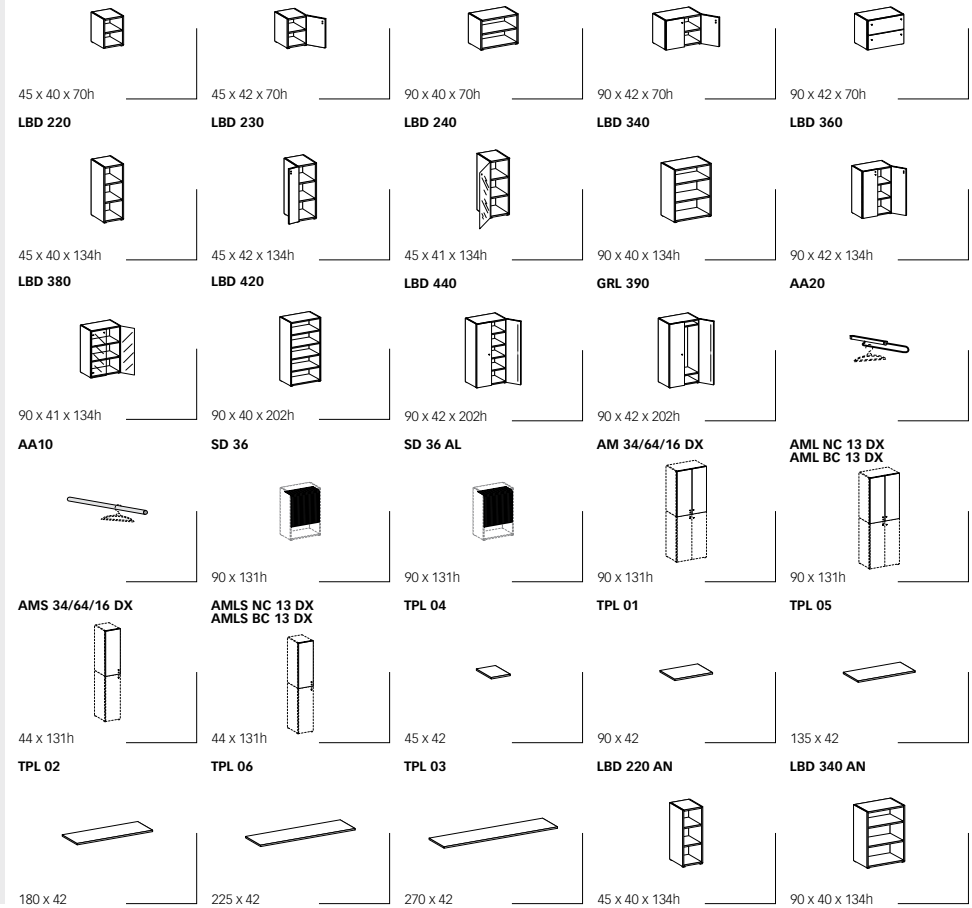

Scrivanie  
Desks

Moduli  
Details

Cassettiere  
Drawer units

Libreria  
Bookcases

Moduli  
Details

RLF 20      RLF 25      TLF 75

185 x 100 x 72h

250 x 100 x 72h

Ø120 x 72h

Tavoli riunioni  
Drawer units

Angoli,  
raccordi  
terminali  
e mensole  
Corners, linking  
and end tops  
and shelves

ANL 09

80 x 80

ANL 07

80 x 80

TEL 64