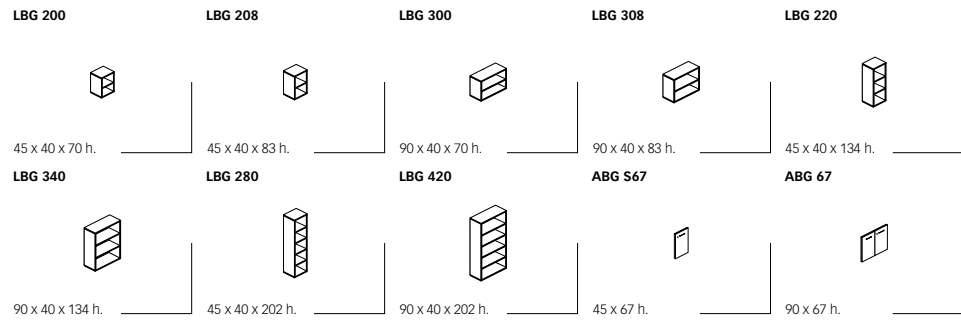

Librerie
Bookcases