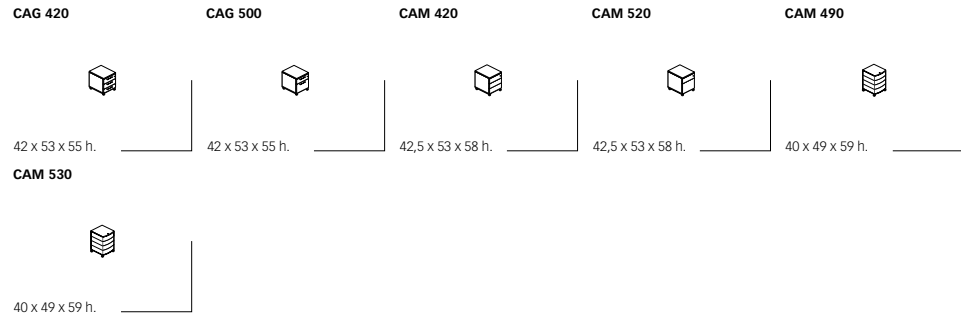

Cassettiere e mobili di servizio
Drawer and pedestal units