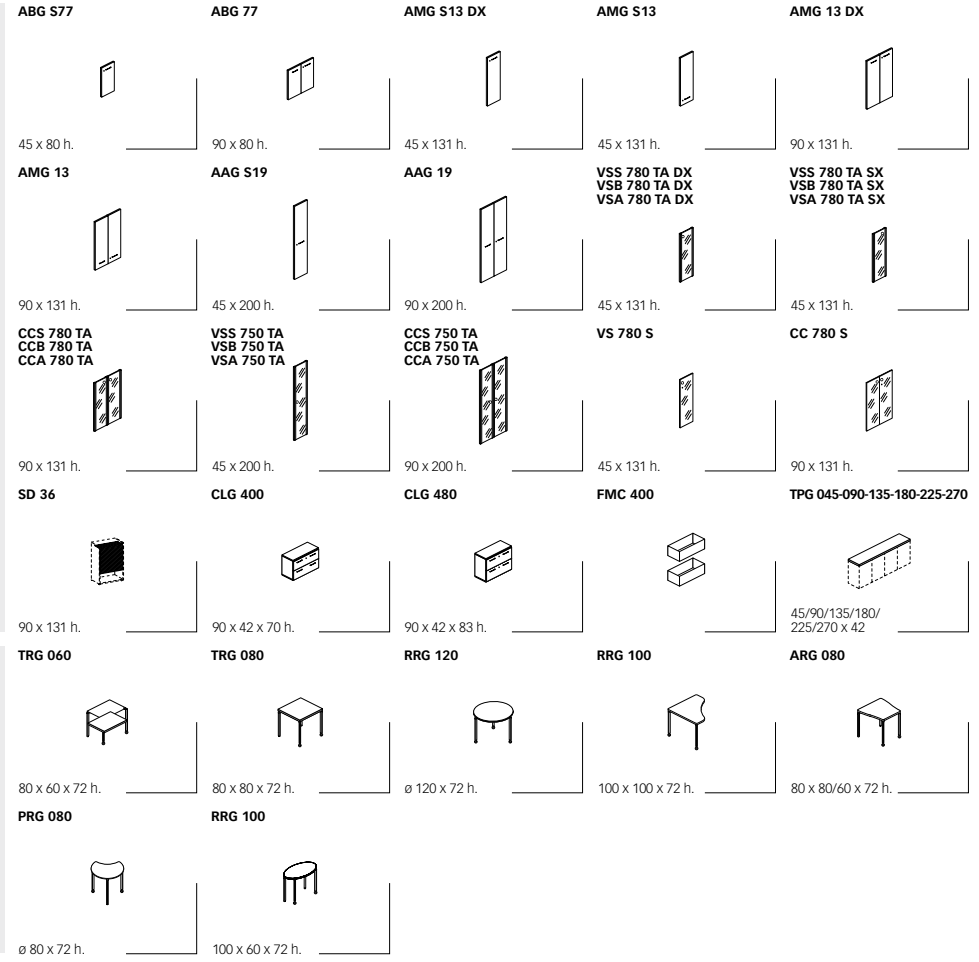

**Moduli**  
Details

**Scrivanie direzionali con piani scorniciati**  
Executive desks with beveled tops

**Schiene per scrivanie direzionali**  
Back panels for executive desks

**Tavoli con piani in cristallo**  
Tables with glass tops

**Cassettiere e mobili di servizio**  
Drawer and pedestal units

**Librerie**  
Bookcases

**Moduli**  
Details

**Librerie**  
Bookcases

**Nomadi**  
Caddies