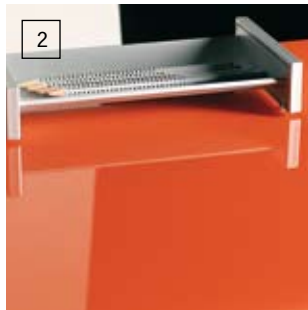

Colori
Colours

Piani scrivania
1 Wengé

Desk tops
1 Wengé

**Piani scrivania
in cristallo**
1 Acidato
2 Arancio
3 Nero

Glass desk tops
1 Etched
2 Orange
3 Black

**Ante, top, frontali
cassettiere**
1 Wengé

Doors, tops,
drawer fronts
1 Wengé

Ante vetro
1 Grigio fumè
2 Acidato
3 Arancio
4 Blu

Glass doors
1 Grey smoked
2 Etched
3 Orange
4 Blue