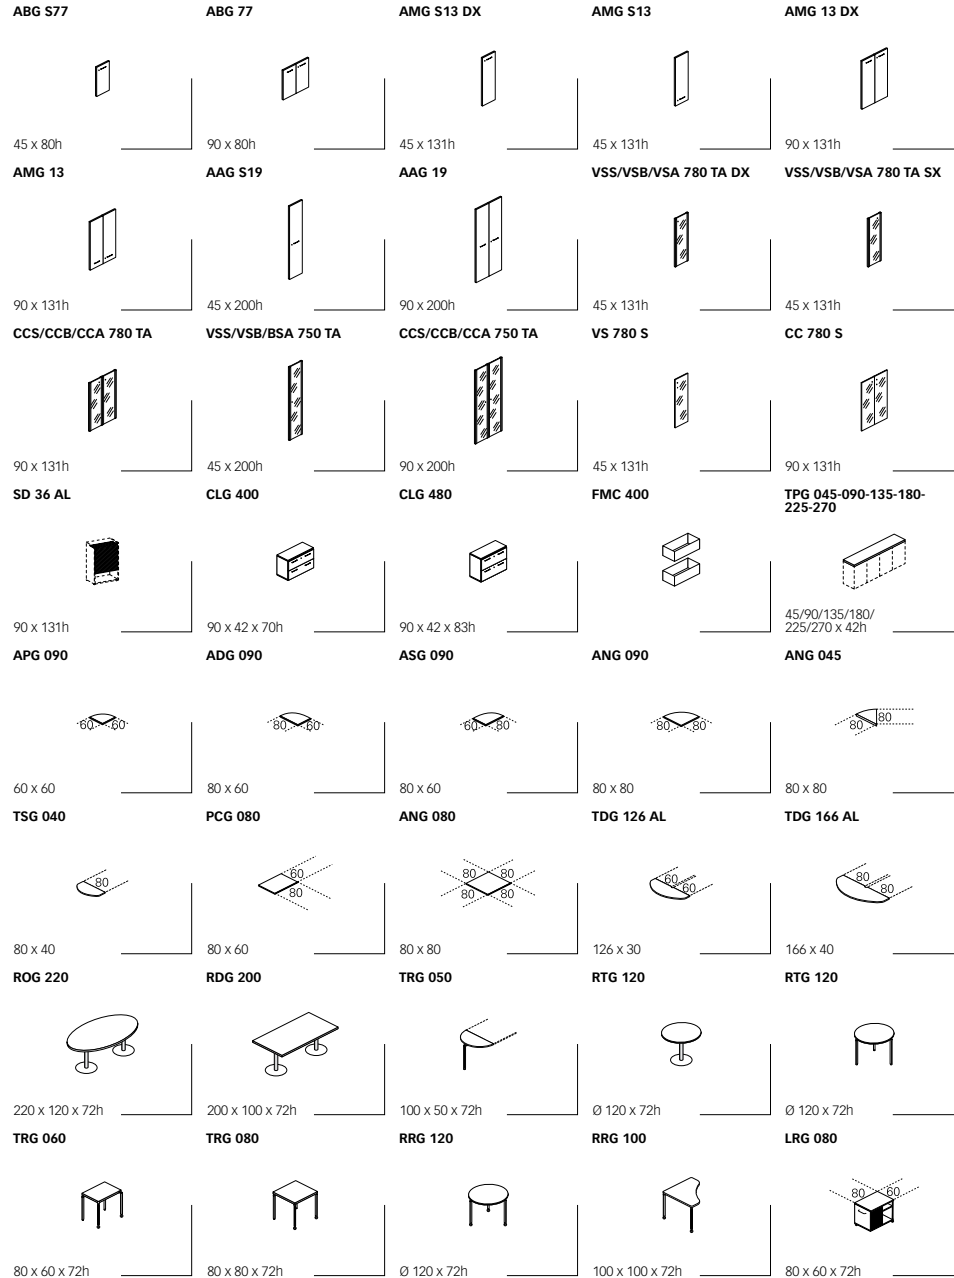

Moduli
Details

Librerie
Bookcases

Cassettiere e
mobili di servizio
Drawer and
pedestal units

Piani complanari,
angoli, raccordi,
terminali
Flush tops,
corners, linking
and end tops

Nomadi
Caddies

130 Glam