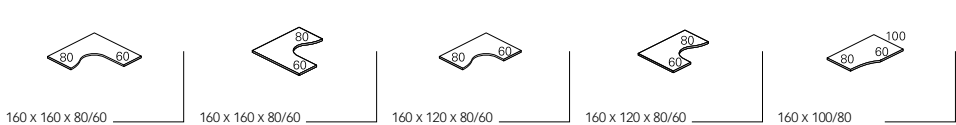

160 x 160 x 80/60   160 x 160 x 80/60   160 x 120 x 80/60   160 x 120 x 80/60   160 x 100/80

PWG 168 SX   **PWG 126 DX**   **PWG 126 SX**   **SWG 126 DX**   **SWG 126 SX**