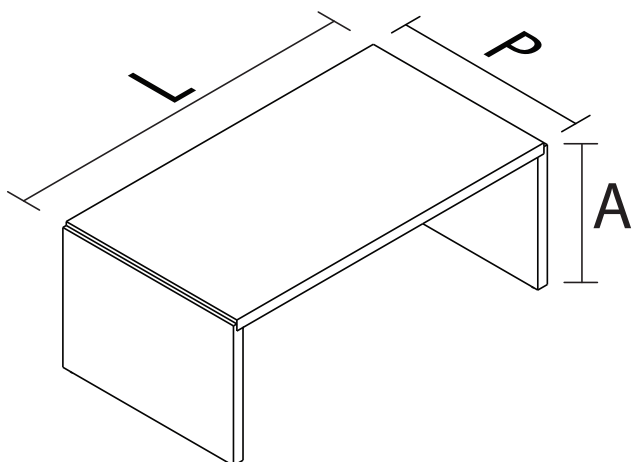

Dimensioni Charisma 4.0
Charisma 4.0 dimensions
Dimensions des Charisma 4.0

L	200 220
P	100
A	74

L	200 220
P	100
A	74

l	60
p	200
a	60

Stylooffice

we design your space

Dimensioni Charisma 4.0
 Charisma 4.0 dimensions
 Dimensions des Charisma 4.0

L	200 220
P	100
A	74

l	60
p	200
a	60

L	200 220
P	100
A	74

L	400 440
P	100
A	74

Stylooffice

we design your space