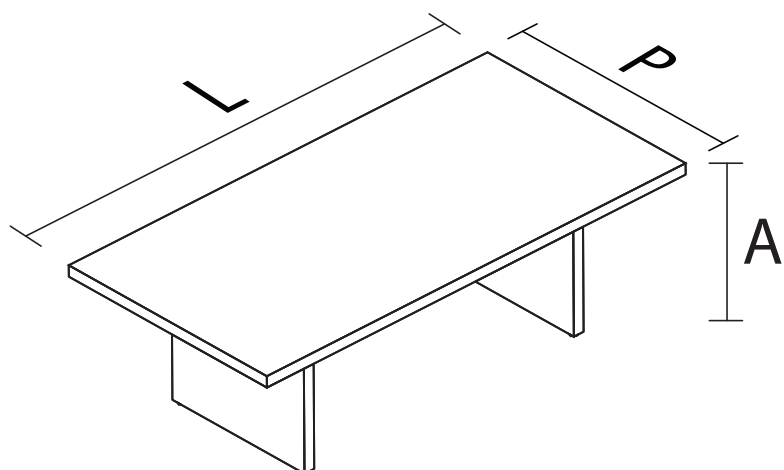

Dimensioni Charisma 4.0
Charisma 4.0 dimensions
Dimensions des Charisma 4.0

L	200 220
P	100
A	74

L	200 220
P	100
A	74

l	60
p	200
a	60

Stylooffice

we design your space

Dimensioni Charisma 4.0
 Charisma 4.0 dimensions
 Dimensions des Charisma 4.0

L	200 220
P	100
A	74

l	60
p	200
a	60

L	200 220
P	100
A	74

L	400 440
P	100
A	74

Stylooffice

we design your space