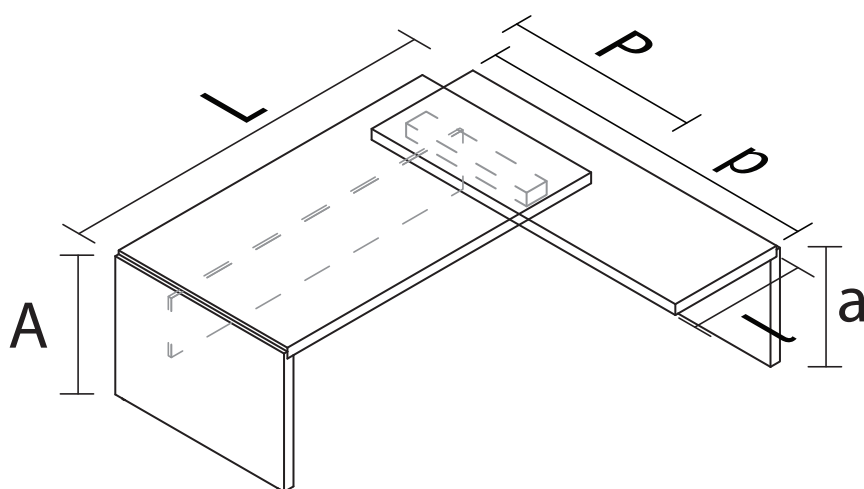

Dimensioni Charisma 4.0
Charisma 4.0 dimensions
Dimensions des Charisma 4.0

L	200 220
P	100
A	74

L	200 220
P	100
A	74

l	60
p	200
a	60

Stylooffice

we design your space

Dimensioni Charisma 4.0
 Charisma 4.0 dimensions
 Dimensions des Charisma 4.0

L	200 220
P	100
A	74

l	60
p	200
a	60

L	200 220
P	100
A	74

L	400 440
P	100
A	74

Stylooffice

we design your space