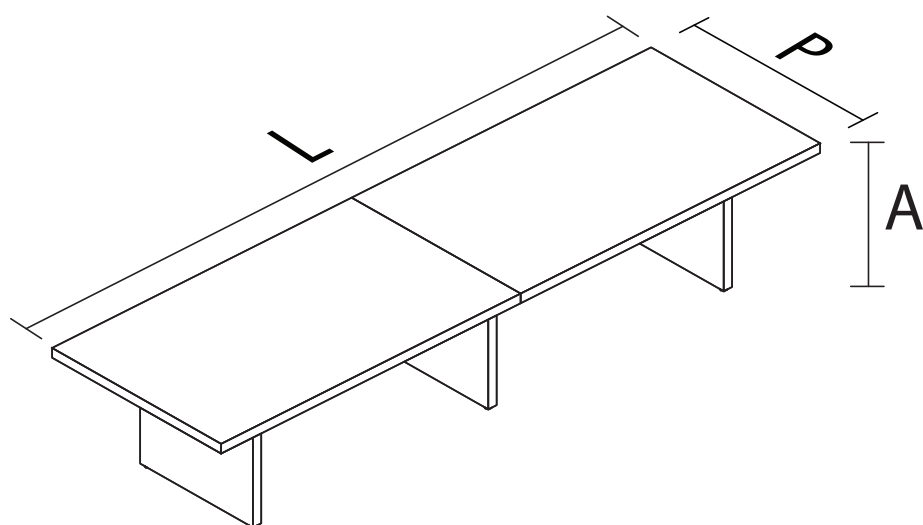

Dimensioni Charisma 4.0
Charisma 4.0 dimensions
Dimensions des Charisma 4.0

L	200 220
P	100
A	74

L	200 220
P	100
A	74

l	60
p	200
a	60

Stylooffice

we design your space

Dimensioni Charisma 4.0
 Charisma 4.0 dimensions
 Dimensions des Charisma 4.0

L	200 220
P	100
A	74

l	60
p	200
a	60

L	200 220
P	100
A	74

L	400 440
P	100
A	74

Stylooffice

we design your space