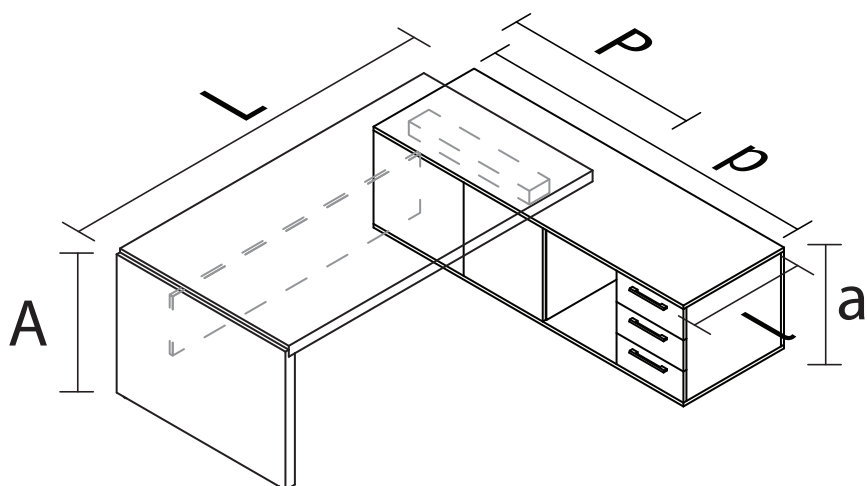

Dimensioni Charisma 4.0
Charisma 4.0 dimensions
Dimensions des Charisma 4.0

L	200 220
P	100
A	74

L	200 220
P	100
A	74

l	60
p	200
a	60

Stylooffice

we design your space

Dimensioni Charisma 4.0
 Charisma 4.0 dimensions
 Dimensions des Charisma 4.0

L	200 220
P	100
A	74

l	60
p	200
a	60

L	200 220
P	100
A	74

L	400 440
P	100
A	74

Stylooffice

we design your space