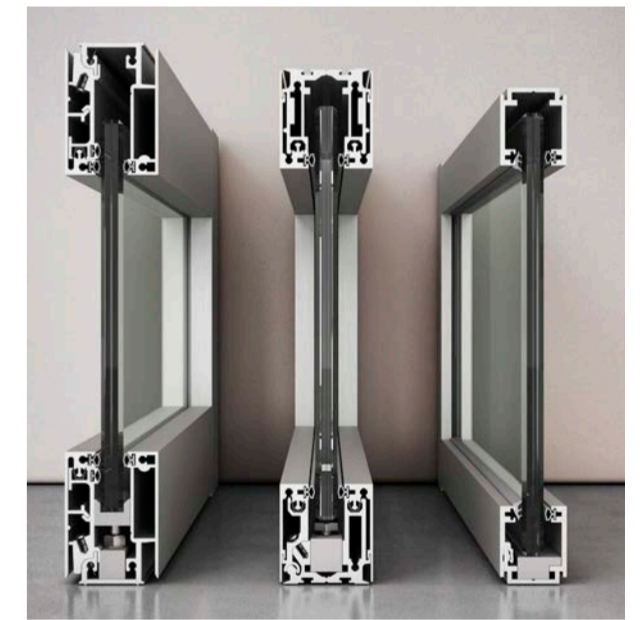

Dwel+

The sliding door has a modern and functional sliding mechanism that is really silent. Available with short pull handle or up to the floor one.

La porta scorrevole dispone di un moderno e funzionale meccanismo di scorrimento davvero silenzioso. Disponibile con maniglia corta o fino a pavimento.

The system also includes a new minimal profile that is almost invisible and has little impact for assembling solid or glass doors on the wall compartments.

Il sistema prevede anche un nuovo profilo "minimal" quasi invisibile e poco impattante per montare porte in legno o cristallo su vani in muratura.

Compared sections _ Profili disponibili

OfficeWall
Design

Styloffice

Styloffice

Styloffice S.p.A.
Via Val di Foro (Z.I.)
66010 Miglianico (CH) - ITALY
Tel. (+39) 0871.95.05.70
Fax (+39) 0871.95.05.71
info@styloffice.com
www.styloffice.com

Extra Catalog_Dwel+