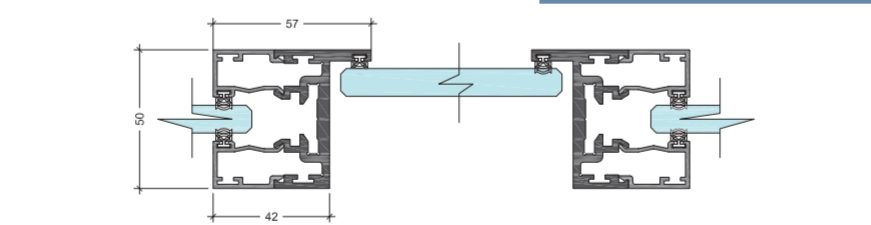

The system also includes a new minimal profile that is almost invisible and has little impact for assembling solid or glass doors on the wall compartments.

Il sistema prevede anche un nuovo profilo "minimal" quasi invisibile e poco impattante per montare porte in legno o cristallo su vani in muratura.

Dwel-35

Dwel-45

Compared sections _ Profili disponibili

L50 Door _ Telaio porta L50

L80 Door _ Telaio porta L80

L50 Wall Door _ Telaio porta L50 - Muratura

L80 Wall Door _ Telaio porta L80 - Muratura

OfficeWall
Design

I nuovi sistemi sono stati pensati con profili di contenimento delle lastre in cristallo più ridotti sia in altezza sia in larghezza, in modo da offrire la massima trasparenza possibile.

Even the new frame for swing doors is less impactful and more minimalist, without disregarding the structural strength of the entire partition system.

Anche il nuovo telaio per porte battenti risulta meno impattante e più minimalista, senza trascurare la tenuta strutturale di tutto il sistema parete.