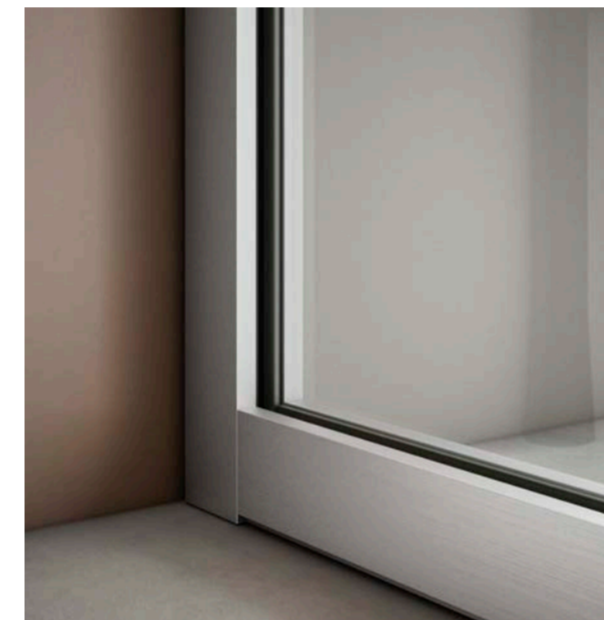

Dwel+

The sliding door has a modern and functional sliding mechanism that is really silent. Available with short pull handle or up to the floor one.

La porta scorrevole dispone di un moderno e funzionale meccanismo di scorrimento davvero silenzioso. Disponibile con maniglia corta o fino a pavimento.

The system also includes a new minimal profile that is almost invisible and has little impact for assembling solid or glass doors on the wall compartments.

Il sistema prevede anche un nuovo profilo "minimal" quasi invisibile e poco impattante per montare porte in legno o cristallo su vani in muratura.

Dwel-35

OfficeWall
Design

Styloffice

Styloffice

Styloffice S.p.A.
Via Val di Foro (Z.I.)
66010 Miglianico (CH) - ITALY
Tel. (+39) 0871.95.05.70
Fax (+39) 0871.95.05.71
info@styloffice.com
www.styloffice.com

Extra Catalog_Dwel+