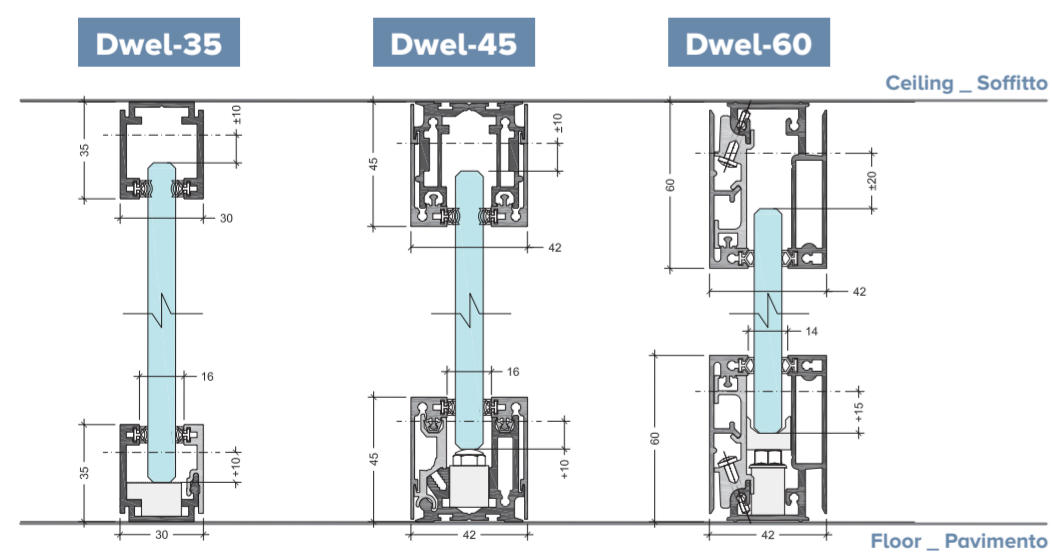

The system also includes a new minimal profile that is almost invisible and has little impact for assembling solid or glass doors on the wall compartments.

Il sistema prevede anche un nuovo profilo "minimal" quasi invisibile e poco impattante per montare porte in legno o cristallo su vani in muratura.

Dwel-35

Dwel-45

Compared sections _ Profili disponibili

L50 Door _ Telaio porta L50

L80 Door _ Telaio porta L80

L50 Wall Door _ Telaio porta L50 - Muratura

L80 Wall Door _ Telaio porta L80 - Muratura

OfficeWall
Design

I nuovi sistemi sono stati pensati con profili di contenimento delle lastre in cristallo più ridotti sia in altezza sia in larghezza, in modo da offrire la massima trasparenza possibile.

Even the new frame for swing doors is less impactful and more minimalist, without disregarding the structural strength of the entire partition system.