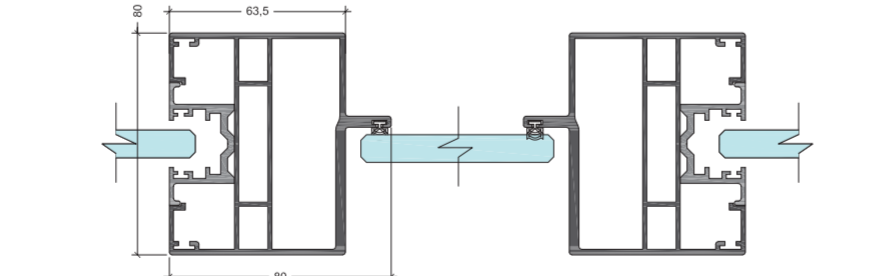

The system also includes a new minimal profile that is almost invisible and has little impact for assembling solid or glass doors on the wall compartments.

Il sistema prevede anche un nuovo profilo "minimal" quasi invisibile e poco impattante per montare porte in legno o cristallo su vani in muratura.

Dwel-35

Dwel-45

Compared sections _ Profili disponibili

L50 Door _ Telaio porta L50

L80 Door _ Telaio porta L80

L50 Wall Door _ Telaio porta L50 - Muratura

L80 Wall Door _ Telaio porta L80 - Muratura

OfficeWall
Design

I nuovi sistemi sono stati pensati con profili di contenimento delle lastre in cristallo più ridotti sia in altezza sia in larghezza, in modo da offrire la massima trasparenza possibile.

Even the new frame for swing doors is less impactful and more minimalist, without disregarding the structural strength of the entire partition system.