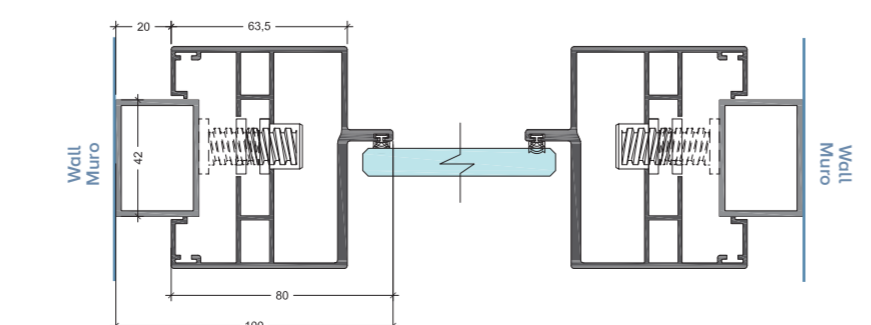

The system also includes a new minimal profile that is almost invisible and has little impact for assembling solid or glass doors on the wall compartments.

Il sistema prevede anche un nuovo profilo "minimal" quasi invisibile e poco impattante per montare porte in legno o cristallo su vani in muratura.

Dwel-35

Dwel-45

Compared sections _ Profili disponibili

L50 Door _ Telaio porta L50

L80 Door _ Telaio porta L80

L50 Wall Door _ Telaio porta L50 - Muratura

L80 Wall Door _ Telaio porta L80 - Muratura

OfficeWall
Design

I nuovi sistemi sono stati pensati con profili di contenimento delle lastre in cristallo più ridotti sia in altezza sia in larghezza, in modo da offrire la massima trasparenza possibile.

Even the new frame for swing doors is less impactful and more minimalist, without disregarding the structural strength of the entire partition system.