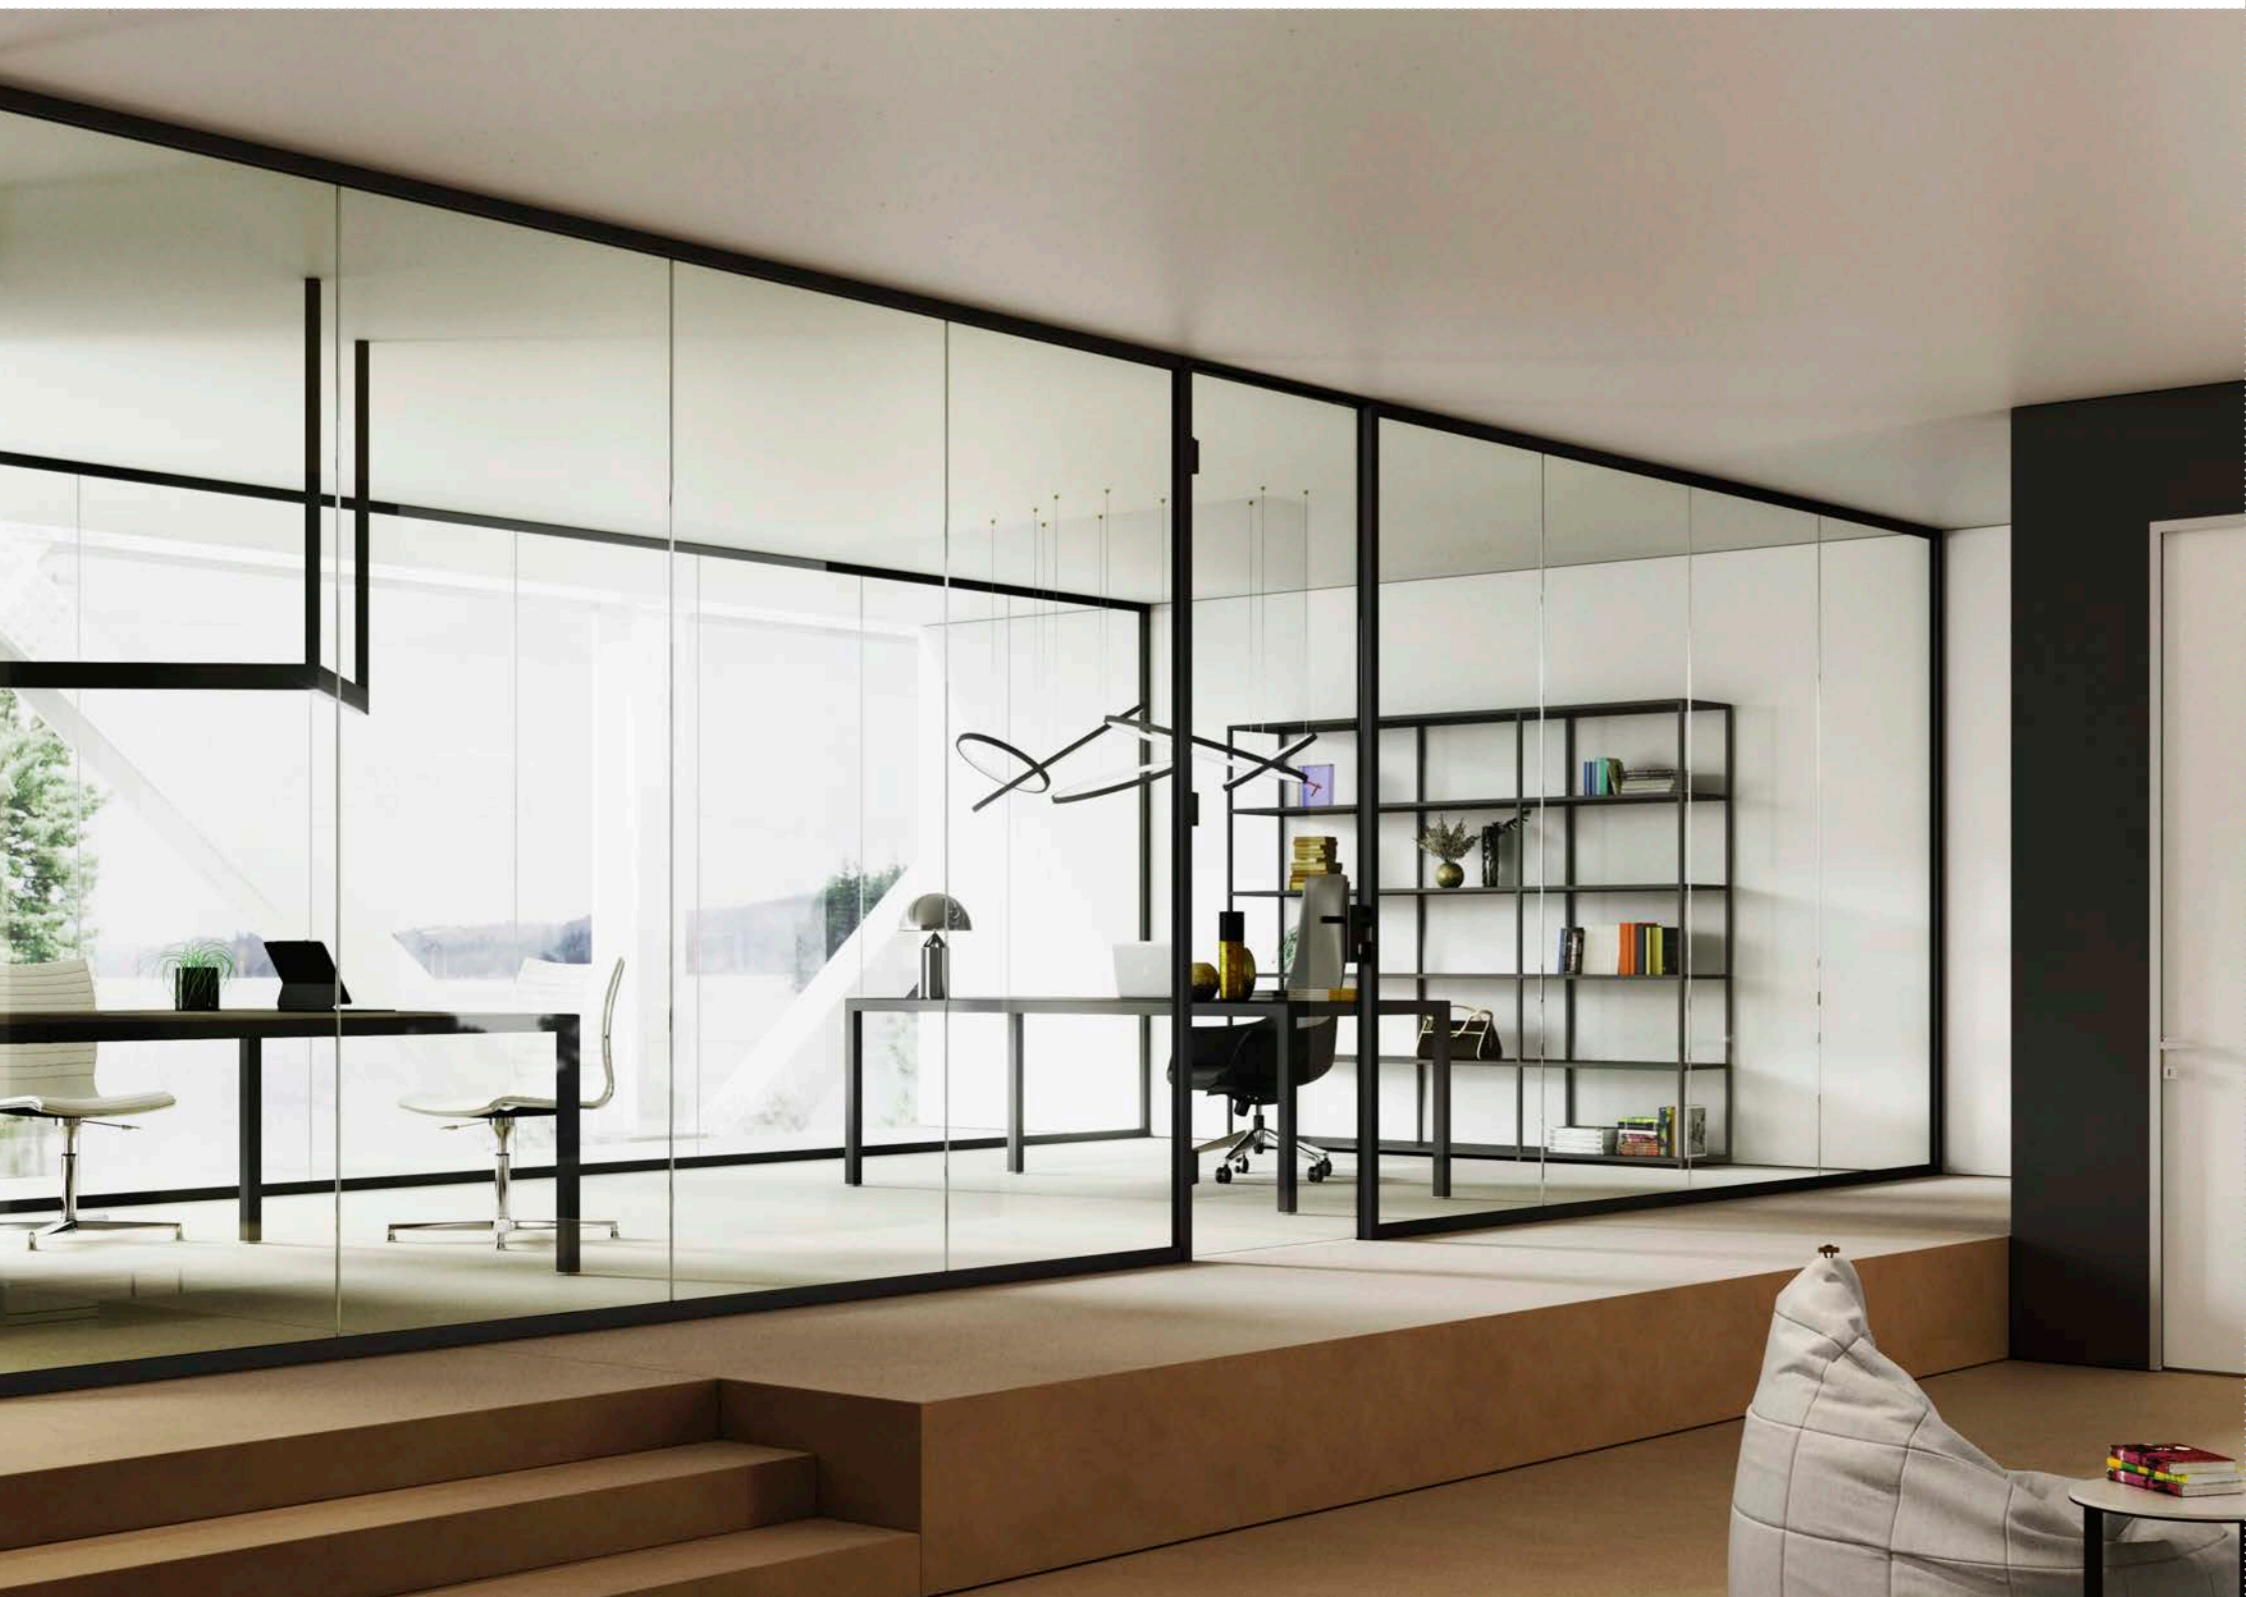

Dwel+

The sliding door has a modern and functional sliding mechanism that is really silent. Available with short pull handle or up to the floor one.

La porta scorrevole dispone di un moderno e funzionale meccanismo di scorrimento davvero silenzioso. Disponibile con maniglia corta o fino a pavimento.

I nuovi sistemi sono stati pensati con profili di contenimento delle lastre in cristallo più ridotti sia in altezza sia in larghezza, in modo da offrire la massima trasparenza possibile.

Even the new frame for swing doors is less impactful and more minimalist, without disregarding the structural strength of the entire partition system.

Anche il nuovo telaio per porte battenti risulta meno impattante e più minimalista, senza trascurare la tenuta strutturale di tutto il sistema parete.