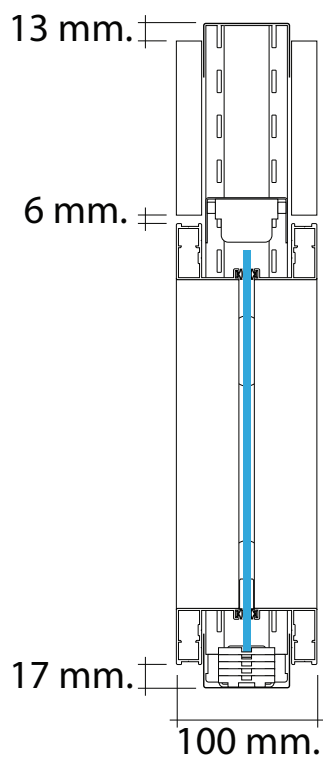

Dimensioni Tecna  
Tecna dimensions  
Dimensions des Tecna

**Parete divisoria Tecna con pannello legno**  
*Tecna partition wall with wooden panel*

**Parete divisoria Tecna con telaio vetro singolo**  
*Tecna partition wall with single glass frame*

Dimensioni Tecna  
Tecna dimensions  
Dimensions des Tecna

**Parete divisoria Tecna con telaio vetro doppio**  
*Tecna partition wall with double glass frame*

**Parete divisoria Tecna con porta battente vetro**  
*Tecna partition wall with hinged glass door*