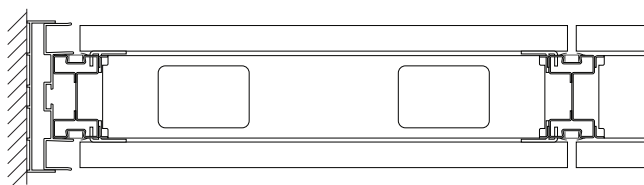

Dimensioni Tecna  
Tecna dimensions  
Dimensions des Tecna

**Parete divisoria Tecna con pannello legno**  
*Tecna partition wall with wooden panel*

**Parete divisoria Tecna con telaio vetro singolo**  
*Tecna partition wall with single glass frame*

Dimensioni Tecna  
Tecna dimensions  
Dimensions des Tecna

**Parete divisoria Tecna con telaio vetro doppio**  
*Tecna partition wall with double glass frame*

**Parete divisoria Tecna con porta battente vetro**  
*Tecna partition wall with hinged glass door*