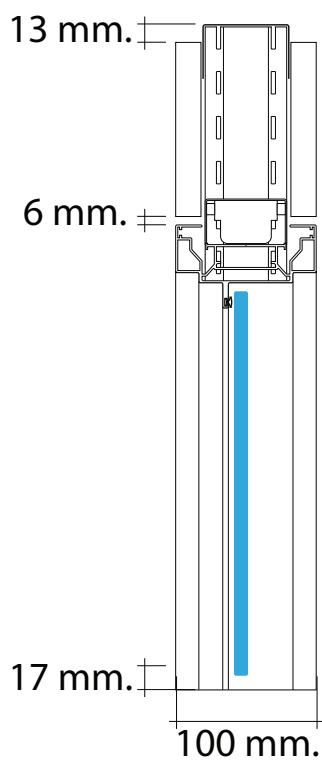

Dimensioni Tecna  
Tecna dimensions  
Dimensions des Tecna

**Parete divisoria Tecna con pannello legno**  
*Tecna partition wall with wooden panel*

**Parete divisoria Tecna con telaio vetro singolo**  
*Tecna partition wall with single glass frame*

Dimensioni Tecna  
Tecna dimensions  
Dimensions des Tecna

**Parete divisoria Tecna con telaio vetro doppio**  
*Tecna partition wall with double glass frame*

**Parete divisoria Tecna con porta battente vetro**  
*Tecna partition wall with hinged glass door*