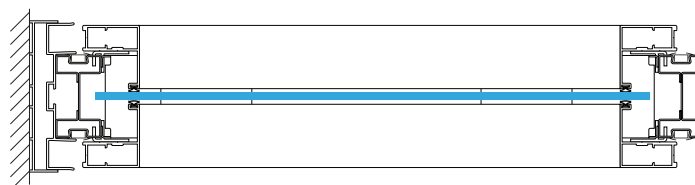

Dimensioni Tecna  
Tecna dimensions  
Dimensions des Tecna

**Parete divisoria Tecna con pannello legno**  
*Tecna partition wall with wooden panel*

**Parete divisoria Tecna con telaio vetro singolo**  
*Tecna partition wall with single glass frame*

Dimensioni Tecna  
Tecna dimensions  
Dimensions des Tecna

**Parete divisoria Tecna con telaio vetro doppio**  
*Tecna partition wall with double glass frame*

**Parete divisoria Tecna con porta battente vetro**  
*Tecna partition wall with hinged glass door*