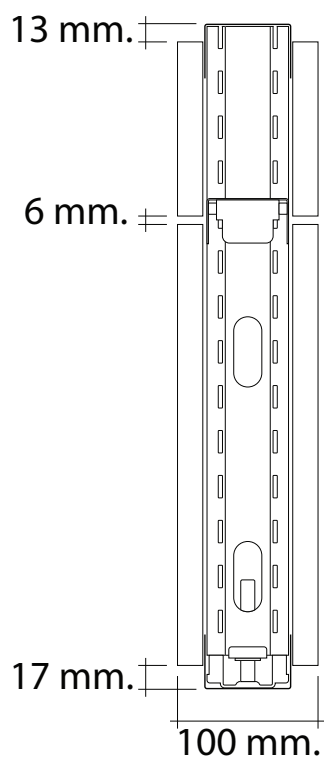

Dimensioni Tecna  
Tecna dimensions  
Dimensions des Tecna

**Parete divisoria Tecna con pannello legno**  
*Tecna partition wall with wooden panel*

**Parete divisoria Tecna con telaio vetro singolo**  
*Tecna partition wall with single glass frame*

Dimensioni Tecna  
Tecna dimensions  
Dimensions des Tecna

**Parete divisoria Tecna con telaio vetro doppio**  
*Tecna partition wall with double glass frame*

**Parete divisoria Tecna con porta battente vetro**  
*Tecna partition wall with hinged glass door*