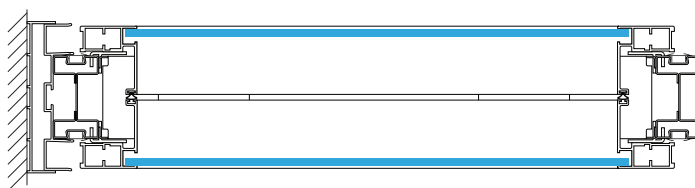

Dimensioni Tecna  
Tecna dimensions  
Dimensions des Tecna

**Parete divisoria Tecna con pannello legno**  
*Tecna partition wall with wooden panel*

**Parete divisoria Tecna con telaio vetro singolo**  
*Tecna partition wall with single glass frame*

Dimensioni Tecna  
Tecna dimensions  
Dimensions des Tecna

**Parete divisoria Tecna con telaio vetro doppio**  
*Tecna partition wall with double glass frame*

**Parete divisoria Tecna con porta battente vetro**  
*Tecna partition wall with hinged glass door*