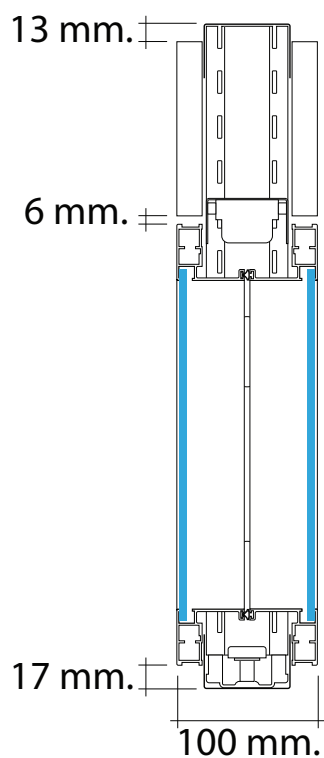

Dimensioni Tecna  
Tecna dimensions  
Dimensions des Tecna

**Parete divisoria Tecna con pannello legno**  
*Tecna partition wall with wooden panel*

**Parete divisoria Tecna con telaio vetro singolo**  
*Tecna partition wall with single glass frame*

Dimensioni Tecna  
Tecna dimensions  
Dimensions des Tecna

**Parete divisoria Tecna con telaio vetro doppio**  
*Tecna partition wall with double glass frame*

**Parete divisoria Tecna con porta battente vetro**  
*Tecna partition wall with hinged glass door*